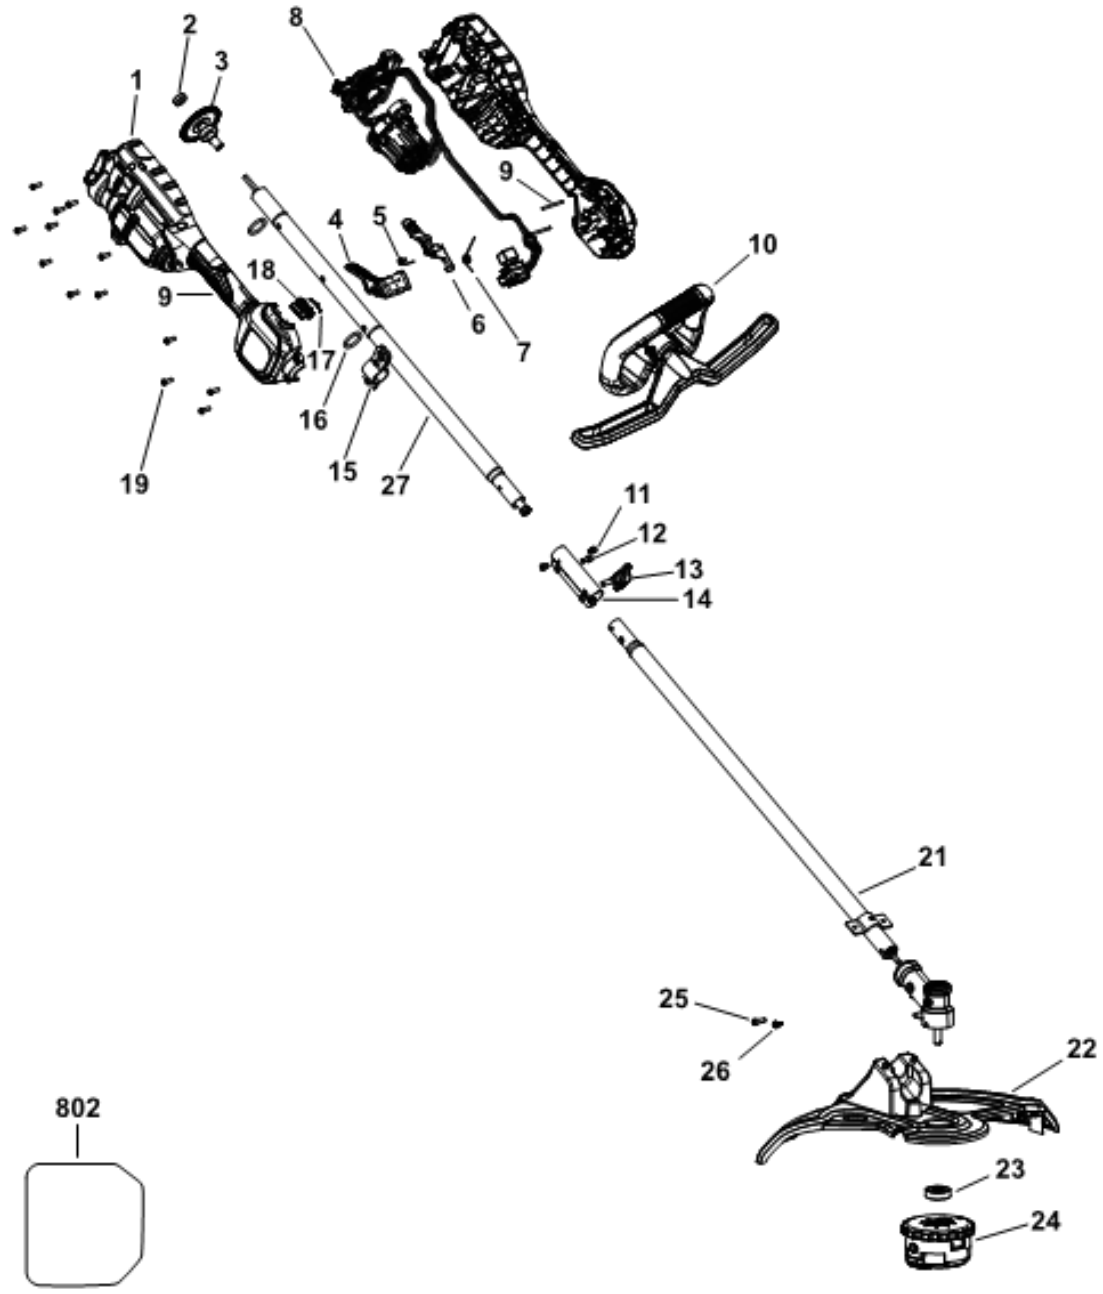

DCMAS5713X STRING TRIMMER 1

Parts List DCMAS5713X STRING TRIMMER 1

Item	Part Number	Qty	Part Description	General Description	Other Info	Repair Inst	Markets
1	N888907	1	CLAMSHELL SET			No	QW
2	606290-01	1	BEARING			No	QW
3	N865394	1	GEAR			No	QW
4	N876245	1	TRIGGER			No	QW
5	90602633	1	SPRING			No	QW
6	90623756	1	ACTUATOR			No	QW
7	N769089	1	SPRING			No	QW
8	NA048506	1	MOTOR & SWITCHBOX SA			No	QW
8	N778800	1	MOTOR SA			No	QW
9	90608942	2	PIN			No	QW
10	N851573	1	HANDLE SA			No	QW
11	N769035	2	SCREW			No	QW
12	N454259	1	SCREW			No	QW
13	N889867	1	KNOB			No	QW
14	N785058	1	CONNECTOR			No	QW
15	NA000216	1	MOUNT			No	QW
16	90602632	2	RUBBER			No	QW
17	N014681	1	LEAF SPRING			No	QW
18	90602320	1	ACTUATOR			No	QW
19	330019-12	13	SCREW			No	QW
20	000000-00	1	NO LONGER AVAILABLE		N872461 -	No	QW
21	N880244	1	GEARCASE	INC. POLE PIECE SA	TUBE SA	No	QW
22	N863307	1	GUARD			No	QW
23	N568702	1	PLATE			No	QW
24	N865076	1	SPOOL			No	QW
25	098120-16	1	SCREW			No	QW
26	330045-13	1	SCREW			No	QW
27	N788014	1	POLE PIECE			No	QW
800	N473860	1	CHARGER	DCB118-QW		No	QW
801	N491552	1	BATTERY 3 X18V-9.0AH-162WH	DCB547-XJ	QW	No	QW
802	N833278	1	RATING PLATE		QW	No	QW
803	N921863	1	STRAP			No	QW